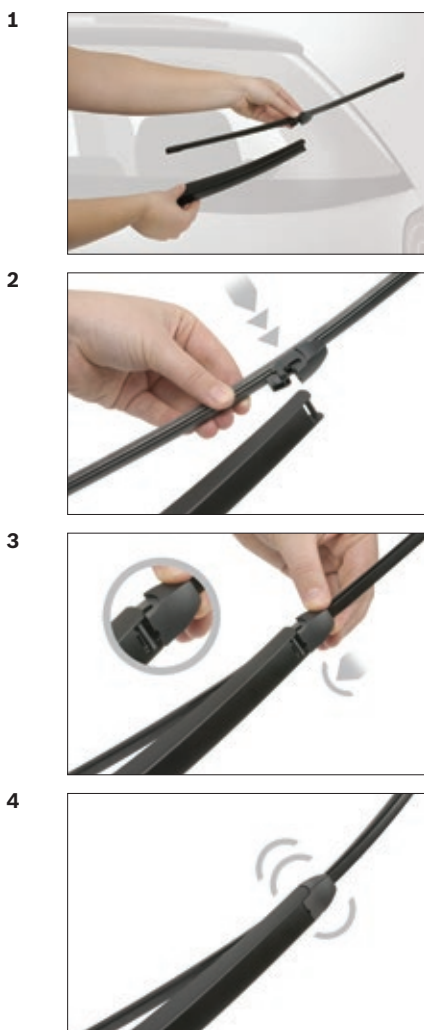

GWB011

BOSCH

de Schnittstelle
en Interface
fr Connexion
es La conexiòn

de Montage
en Fit the new blade
fr Montage
es Montaje

de Demontage
en Remove the old blade
fr Démontage
es Desmontaje

Video
<http://rb-aa.bosch.com/wiperblade-videos/gwb011/video/>