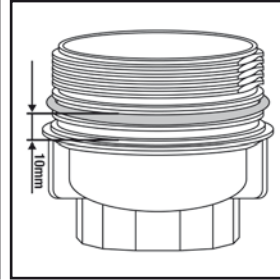

URBAN CRUISER 1.4 D-4D 04/09  4,1 l

VERSO 1.4 D4-D 11/10  4,1 l

YARIS II 1.4 D-4D 01/06 - 11/08 4,3 l

YARIS II 1.4 D-4D 12/08 - 05/11 4,1 l

YARIS III 1.4 D-4D 09/11  3,9 l

OX 414 D2 eco

1.

1 25 Nm