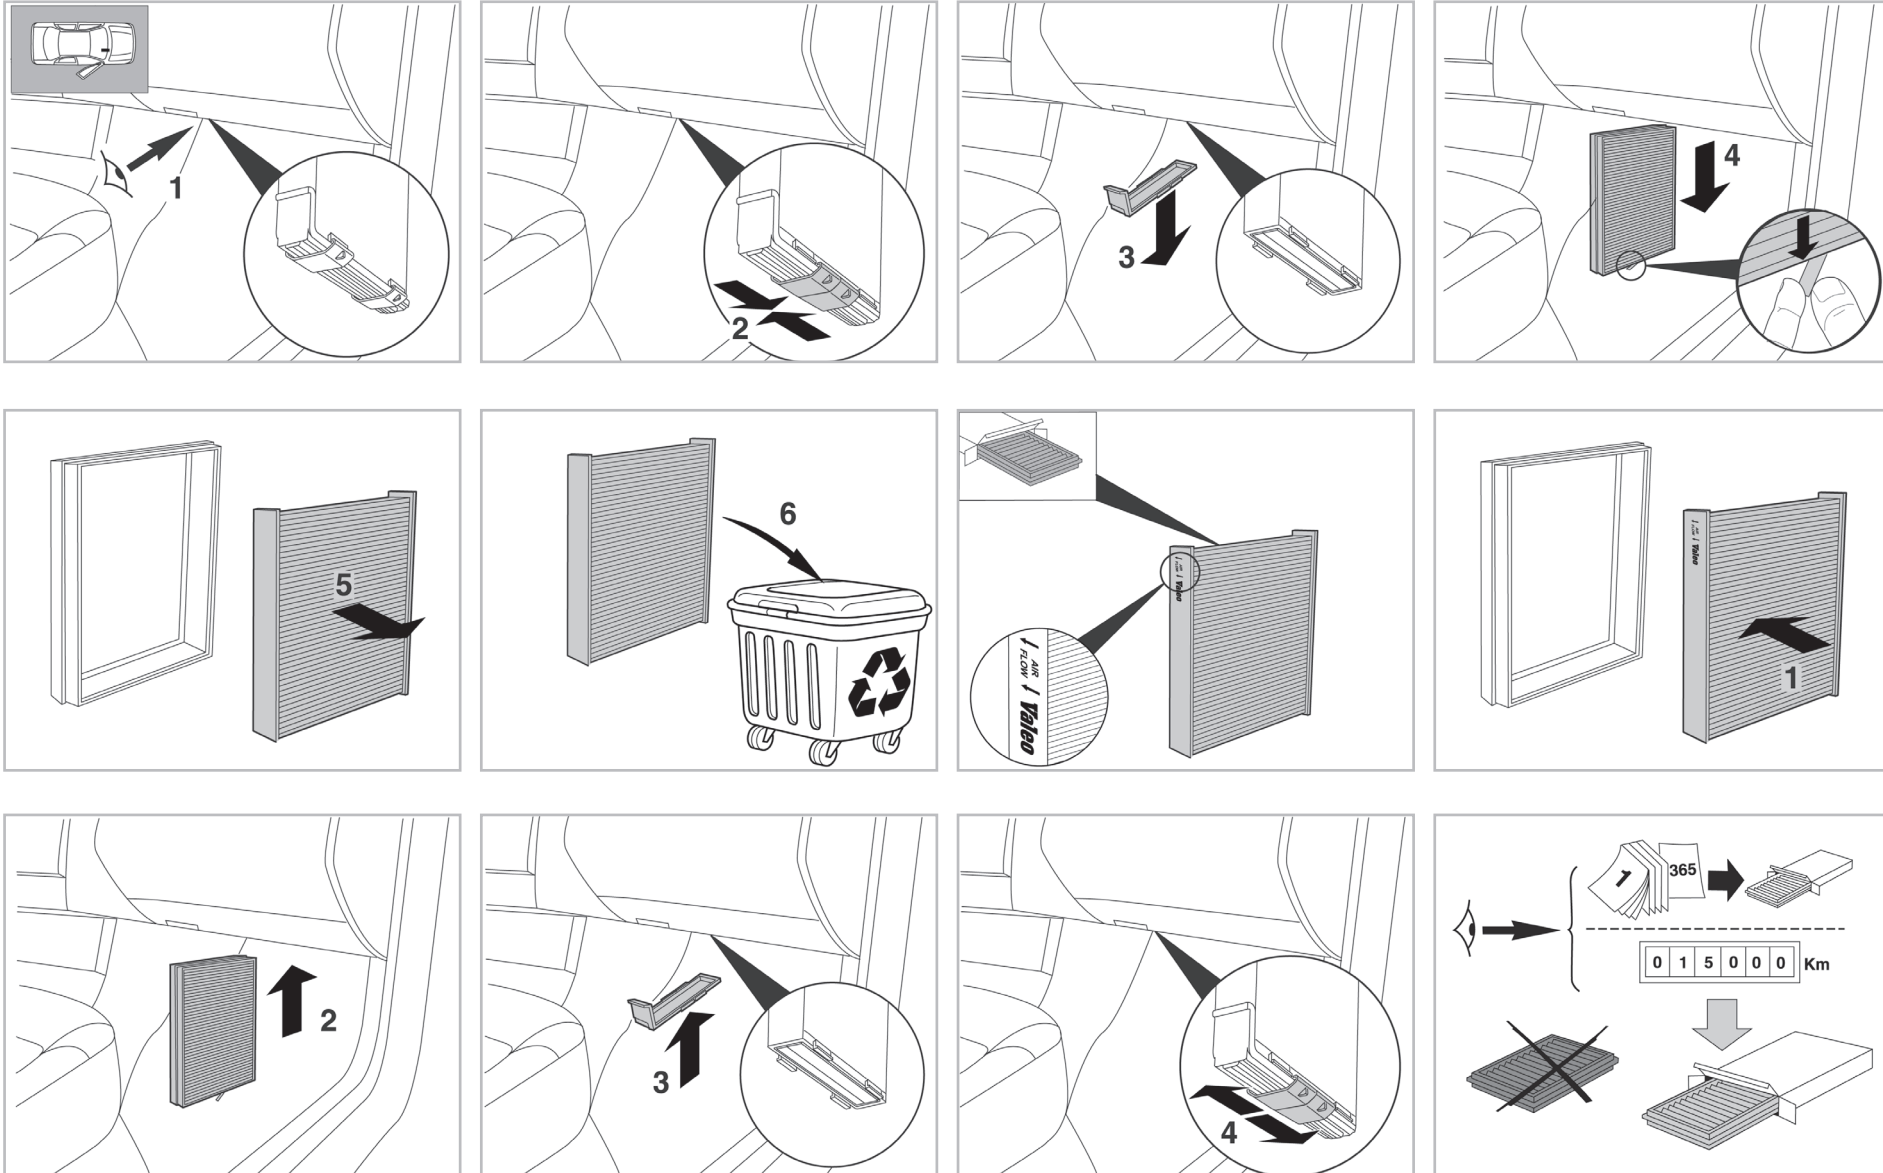

AUDI
SEAT
SKODA
VOLKSWAGEN

A1 A/C+/- (08/10 >)
IBIZA V A/C+/- (10/10 >)
FABIA II / PRAKTIK / ROOMSTER A/C+/- (08/10 >)
POLO A/C+/- (06/10 >)

Valeo Service - Société par Actions Simplifiée - Capital de 12 900 000 € - 70, rue Pleyel, 93285 Saint-Denis Cedex - France - B 306 486 408 RCS Bobigny