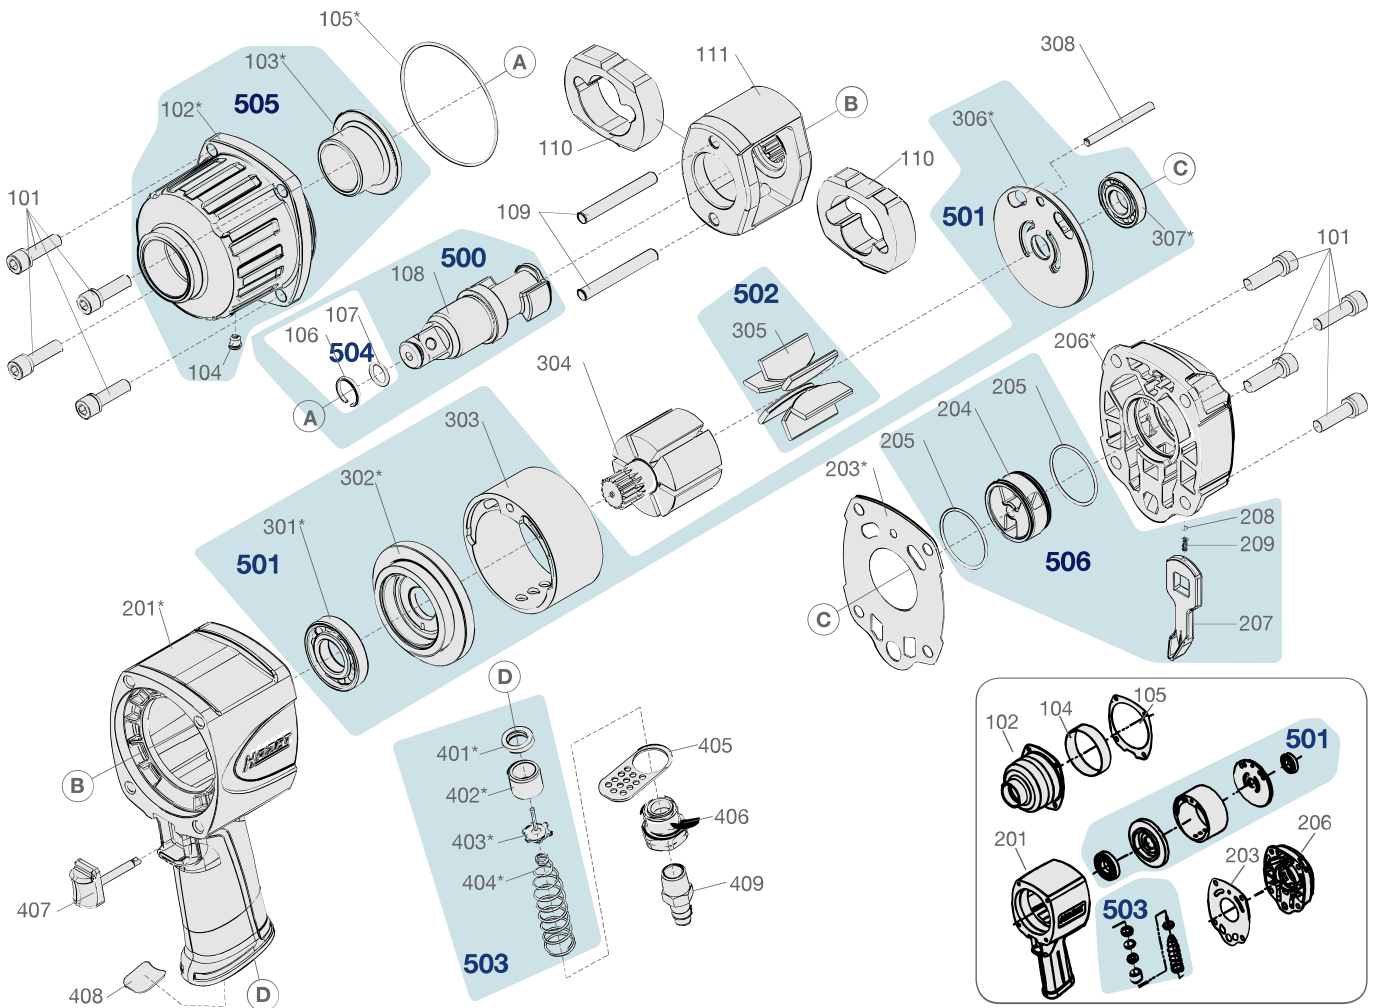

# Ersatzteile 9013 MG

Spare parts · Pièces de rechange

Pos	HAZET No.	Bezeichnung	Designation	Désignation	
101	9013 MG-03/8	Gehäuseschraube · Satz à 8 Stück	Housing screws · set of 8	Vis de boîtier · jeu de 8 pièces	8
102	9013 MG-04	Schlagwerk-Gehäuse	Striking mechanism housing	Boîtier de mécanisme de frappe	1
102	9013 MG-04/2 N	Schlagwerk-Gehäuse · mit Schmiernippel · Bj. 2013 →	Striking mechanism housing · with lubricating nipple · model year 2013 →	Boîtier de mécanisme de frappe · Avec graisseur · années 2013 →	1
103	9013 MG-05	Schlagwerk-Buchse	Striking mechanism bush	Douille de mécanisme de frappe	1
105	9013 MG-07/5	Gehäusedichtung · Satz à 5 Stück	Housing seals · set of 5	Joints de boîtier · jeu de 5 pièces	1
105	9013 MG-07/5 N	Gehäusedichtung · Satz à 5 Stück · Bj. 2013 →	Housing seal · Set with 5 pieces · model year 2013	Joint de boîtier · Jeu de 5 pièces · années 2013 →	1
109	9013 MG-08	Stift	Pin	Goupille	2
110	9013 MG-09/2	Schlagwerk	Striking mechanism	Mécanisme de frappe	2