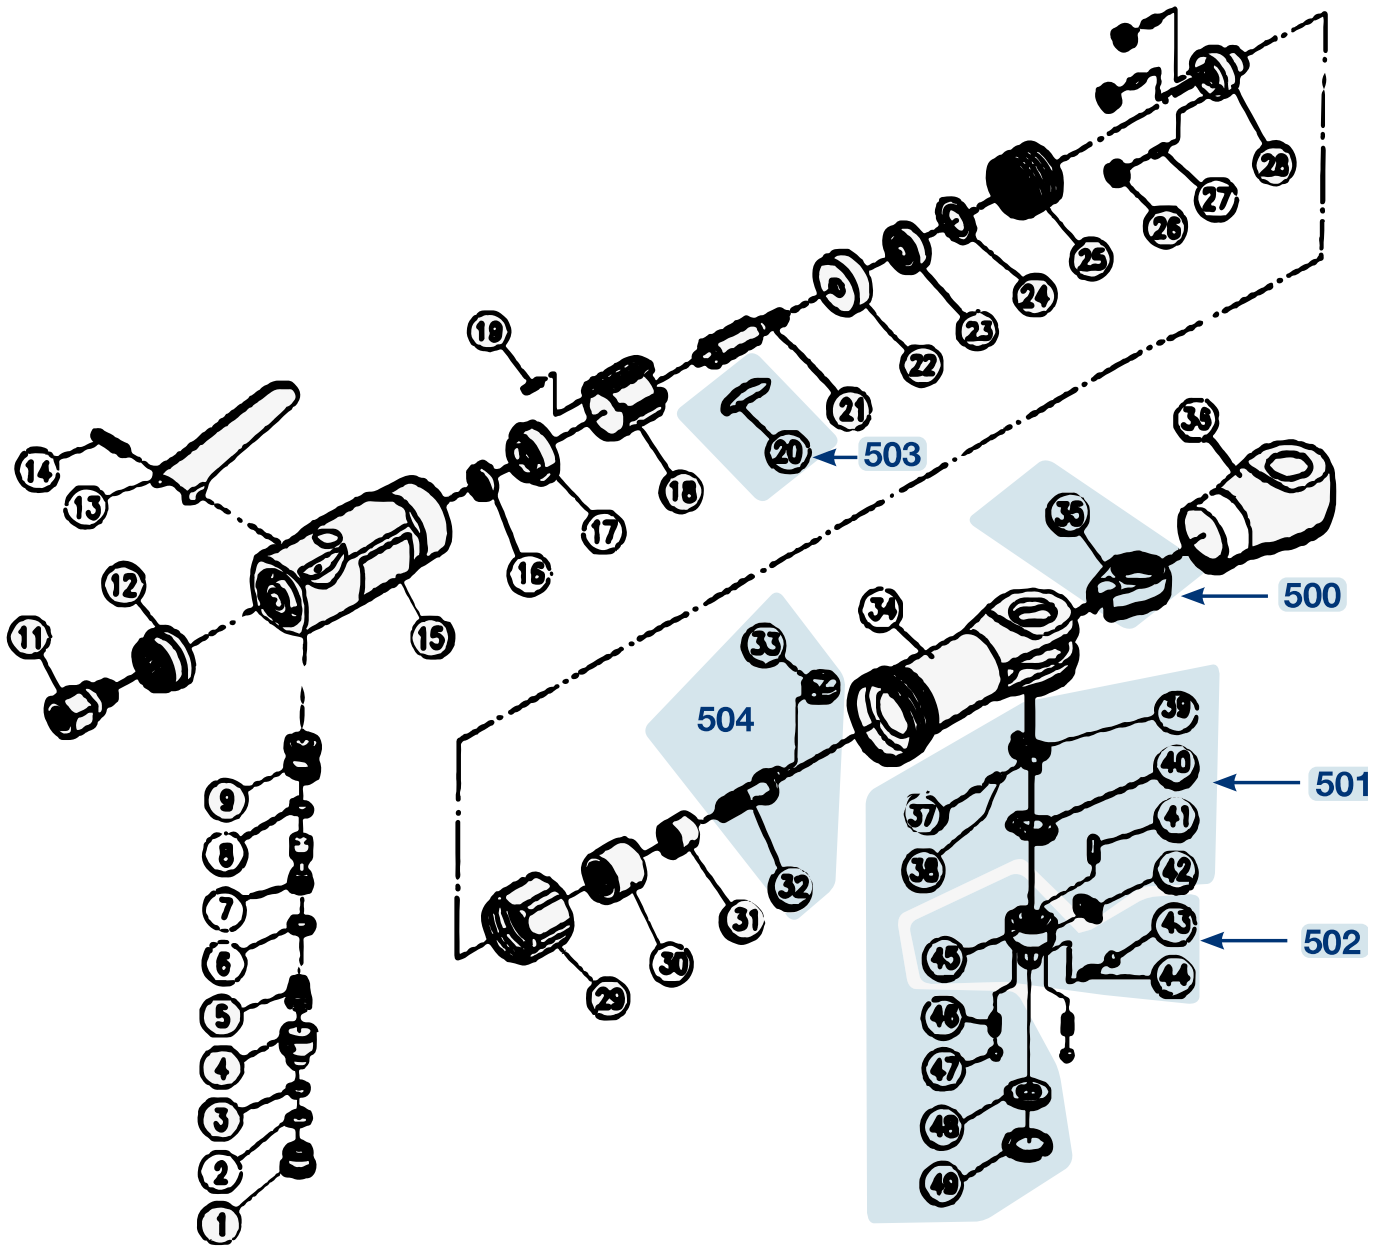

Ersatzteile 9020-2

Spare parts · Pièces de rechange

Pos	HAZET No.	Bezeichnung	Designation	Désignation	
500	9020-02	Gabel · Inhalt: 35	Fork · Contents: 35	Fourche · Contenu : 35	1
501	9020-02/12	Ratschen-Innenteile · Inhalt: 37 · 38 · 39 · 40 · 41 · 42 · 46 · 47 · 48 · 49	Ratchet inner parts · Contents: 37 · 38 · 39 · 40 · 41 · 42 · 46 · 47 · 48 · 49	Parties internes des cliquets · Contenu : 37 · 38 · 39 · 40 · 41 · 42 · 46 · 47 · 48 · 49	10
502	9020-02/3	Vierkant · Inhalt: 43 · 44 · 45	Square · Contents: 43 · 44 · 45	Carré · Contenu : 43 · 44 · 45	3
503	9020-02/5	Lamellen · Inhalt: 20 (5x)	Blades · Contents: 20 (5x)	Lamelles · Contenu : 20 (5x)	5
504	9020-02/2	Kurbelwelle · Inhalt: 32 · 33	Crankshaft · Contents: 32 · 33	Vilebrequin · Contenu : 32 · 33	2