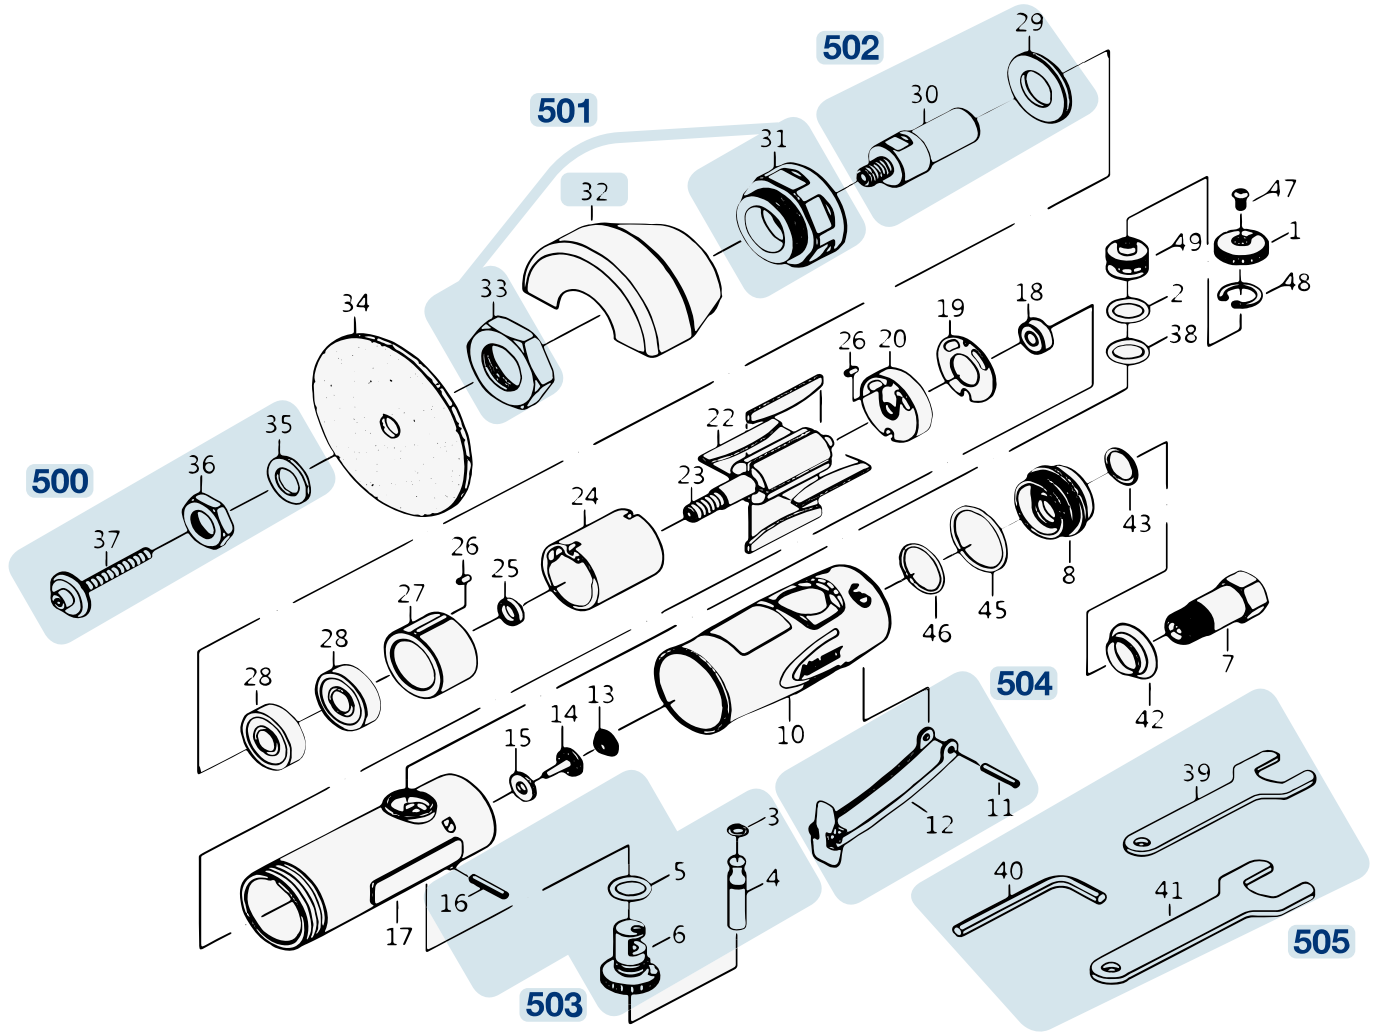

Ersatzteile 9033-10

Spare parts · Pièces de rechange

Pos	HAZET No.	Bezeichnung	Designation	Désignation	
32	9033-10-01	Abdeckscheibe	Cover disc	Disque de couverture	1
500	9033-10-02/3	Befestigungs Satz · Inhalt: 35 · 36 · 37	Fastening set · Contents: 35 · 36 · 37	Jeu de fixation · Contenu : 35 · 36 · 37	3
501	9033-10-03/2	Befestigungsmuttern Satz · Inhalt: 31 · 33	Fixing nuts set · Contents: 31 · 33	Jeu d'écrous de fixation · Contenu : 31 · 33	2
502	9033-10-04/2	Scheibenarretierung · Inhalt: 29 · 30	Washer locking · Contents: 29 · 30	Blocage de rondelle · Contenu : 29 · 30	2
503	9033-10-05/5	Ventil-Schaft · Inhalt: 3 · 4 · 5 · 6 · 16	Valve shaft · Contents: 3 · 4 · 5 · 6 · 16	Tige de soupape · Contenu : 3 · 4 · 5 · 6 · 16	5
504	9033-10-06/2				2
505	9033-10-07/3	Spannschlüssel Satz · Inhalt: 39 · 40 · 41	Tensioner adjuster set · Contents: 39 · 40 · 41	Jeu de clés de tension · Contenu : 39 · 40 · 41	3