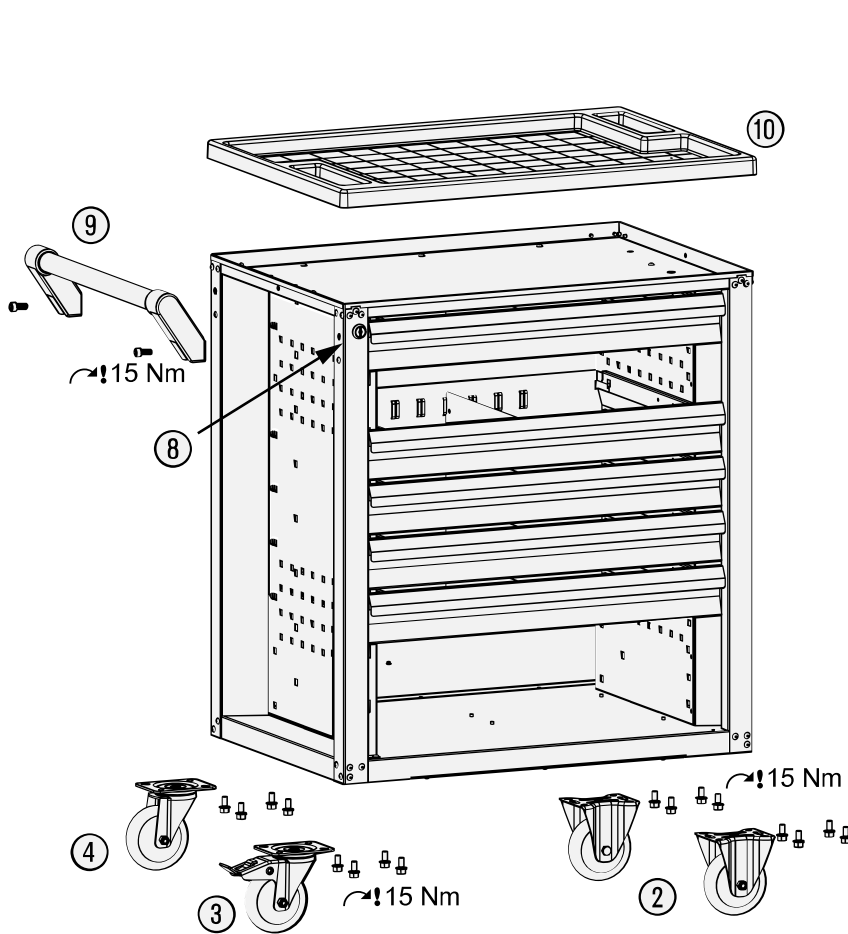

# Ersatzteile 177-7

Spare parts · Pièces de rechange

Pos	HAZET No.	Bezeichnung	Designation	Désignation	
1	178-07/2	Rollenführungen (Paar)	Ball-bearing drawer slides (pair)	Glissière à roulement (paire)	1
2	177-09	Bockrolle	Fixed castor	Galet fixe	1
3	177-011	Lenkrolle · mit Feststeller	Swivel castor · with brake	Galet pivotant · avec frein de blocage	1
4	177-0110	Lenkrolle · ohne Feststeller	Swivel castor · without brake	Galet pivotant · sans frein de blocage	1
6	177-80	Schublade · flach	Drawer · flat	Tiroir · plat	1
7	177-165	Schublade · hoch	Drawer · high	Tiroir · haut	1
8	177-04	Zylinderschloss	Cylinder lock	Serrure à cylindre	1
9	177-06	Fahrgriff	Pull-handle	Poignée	1
10	177-05	Arbeitsfläche · Kunststoff	Worktop · plastic	Plan de travail · matière plastique	1
11	179-056	Einzelverriegelungs-Leiste	Individual lock strip	Barre de verrouillage individuel	1

Pos	<b>HAZET</b> No.	Bezeichnung	Designation	Désignation	
12	161 T-347 x 60/5	Trennbleche · für flache Schublade	<i>Separation sheets · for flat drawer</i>	<i>Tôles de séparation · pour tiroir plat</i>	5
14	161 T-347 x 120/5	Trennbleche · für hohe Schublade	<i>Separation sheets · for high drawer</i>	<i>Tôles de séparation · pour tiroir haut</i>	5
15	179-055	Einteilblech für flache Schublade	<i>Separation sheet for flat drawer</i>	<i>Tôle de séparation pour tiroir plat</i>	1
16	179-065	Einteilblech für hohe Schublade	<i>Separation sheet for high drawer</i>	<i>Tôle de séparation pour tiroir haut</i>	1