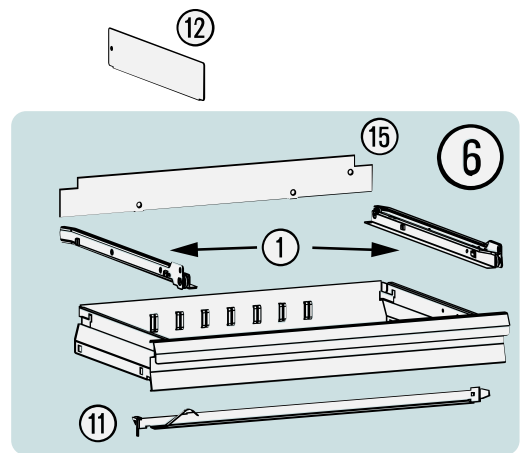

# Ersatzteile 177-7

Spare parts · Pièces de rechange

Pos	HAZET No.	Bezeichnung	Designation	Désignation	
1	178-07/2	Rollenführungen (Paar)	Ball-bearing drawer slides (pair)	Glissière à roulement (paire)	1
2	177-09	Bockrolle	Fixed castor	Galet fixe	1
3	177-011	Lenkrolle · mit Feststeller	Swivel castor · with brake	Galet pivotant · avec frein de blocage	1
4	177-0110	Lenkrolle · ohne Feststeller	Swivel castor · without brake	Galet pivotant · sans frein de blocage	1
6	177-80	Schublade · flach	Drawer · flat	Tiroir · plat	1
7	177-165	Schublade · hoch	Drawer · high	Tiroir · haut	1
8	177-04	Zylinderschloss	Cylinder lock	Serrure à cylindre	1
9	177-06	Fahrgriff	Pull-handle	Poignée	1
10	177-05	Arbeitsfläche · Kunststoff	Worktop · plastic	Plan de travail · matière plastique	1
11	179-056	Einzelverriegelungs-Leiste	Individual lock strip	Barre de verrouillage individuel	1

Pos	<b>HAZET</b> No.	Bezeichnung	Designation	Désignation	
12	161 T-347 x 60/5	Trennbleche · für flache Schublade	<i>Separation sheets · for flat drawer</i>	<i>Tôles de séparation · pour tiroir plat</i>	5
14	161 T-347 x 120/5	Trennbleche · für hohe Schublade	<i>Separation sheets · for high drawer</i>	<i>Tôles de séparation · pour tiroir haut</i>	5
15	179-055	Einteilblech für flache Schublade	<i>Separation sheet for flat drawer</i>	<i>Tôle de séparation pour tiroir plat</i>	1
16	179-065	Einteilblech für hohe Schublade	<i>Separation sheet for high drawer</i>	<i>Tôle de séparation pour tiroir haut</i>	1