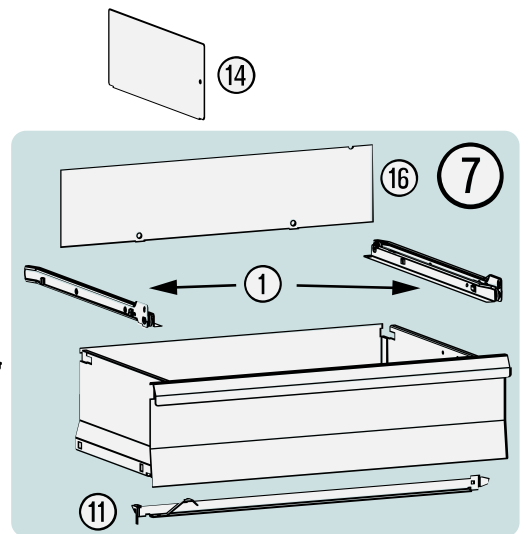

# Ersatzteile 177-7

Spare parts · Pièces de rechange

Pos	HAZET No.	Bezeichnung	Designation	Désignation	
1	178-07/2	Rollenführungen (Paar)	Ball-bearing drawer slides (pair)	Glissière à roulement (paire)	1
2	177-09	Bockrolle	Fixed castor	Galet fixe	1
3	177-011	Lenkrolle · mit Feststeller	Swivel castor · with brake	Galet pivotant · avec frein de blocage	1
4	177-0110	Lenkrolle · ohne Feststeller	Swivel castor · without brake	Galet pivotant · sans frein de blocage	1
6	177-80	Schublade · flach	Drawer · flat	Tiroir · plat	1
7	177-165	Schublade · hoch	Drawer · high	Tiroir · haut	1
8	177-04	Zylinderschloss	Cylinder lock	Serrure à cylindre	1
9	177-06	Fahrgriff	Pull-handle	Poignée	1
10	177-05	Arbeitsfläche · Kunststoff	Worktop · plastic	Plan de travail · matière plastique	1
11	179-056	Einzelverriegelungs-Leiste	Individual lock strip	Barre de verrouillage individuel	1

Pos	<b>HAZET</b> No.	Bezeichnung	Designation	Désignation	
12	161 T-347 x 60/5	Trennbleche · für flache Schublade	<i>Separation sheets · for flat drawer</i>	<i>Tôles de séparation · pour tiroir plat</i>	5
14	161 T-347 x 120/5	Trennbleche · für hohe Schublade	<i>Separation sheets · for high drawer</i>	<i>Tôles de séparation · pour tiroir haut</i>	5
15	179-055	Einteilblech für flache Schublade	<i>Separation sheet for flat drawer</i>	<i>Tôle de séparation pour tiroir plat</i>	1
16	179-065	Einteilblech für hohe Schublade	<i>Separation sheet for high drawer</i>	<i>Tôle de séparation pour tiroir haut</i>	1