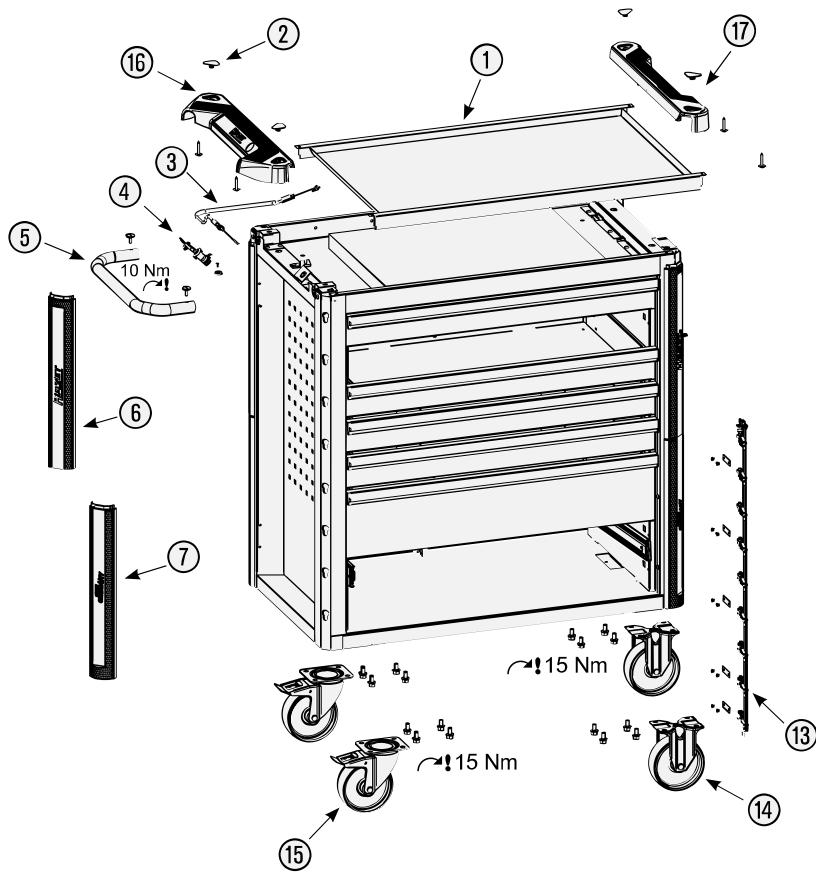

Ersatzteile 179 N X-7-RAL 3020 **HAZET**[®]

Spare parts · Pièces de rechange

Pos	HAZET No.	Bezeichnung	Designation	Désignation	
1	179 N X-05	Arbeitsfläche · Edelstahl	Work surface · stainless steel	Plan de travail · acier inoxydable	1
2	179 N-05 K	Abdeckkappe	Cover cap	Capot de protection	4
3	179 N-01	Seilzug · Bj. → 1.8.2019: 179N · 179NX	Cable · model year → 1.8.2019: 179N · 179NX	Tirant à câble · Année de construction → 1/8/2019 : 179N · 179NX	1
3	179 N-01 A	Seilzug · Bj. 1.8.2019 →: 179N · 179NX	Cable · model year 1.8.2019 →: 179N · 179NX	Tirant à câble · Année de construction 1/8/2019 → : 179N · 179NX	1
4	179 N-08	Zylinderschloss · Bj. → 1.8.2019: 179N · 179NX · 179NXL · 179NXXL	Cylinder lock · model year → 1.8.2019: 179N · 179NX · 179NXL · 179NXXL	Serrure à cylindre · Année de construction → 1/8/2019 : 179N · 179NX · 179NXL · 179NXXL	1
4	179 N-08 A	Zylinderschloss · Bj. 1.8.2019 →: 179N · 179NX · 179NXL · 179NXXL	Cylinder lock · model year 1.8.2019 →: 179N · 179NX · 179NXL · 179NXXL	Serrure à cylindre · Année de construction 1/8/2019 → : 179N · 179NX · 179NXL · 179NXXL	1