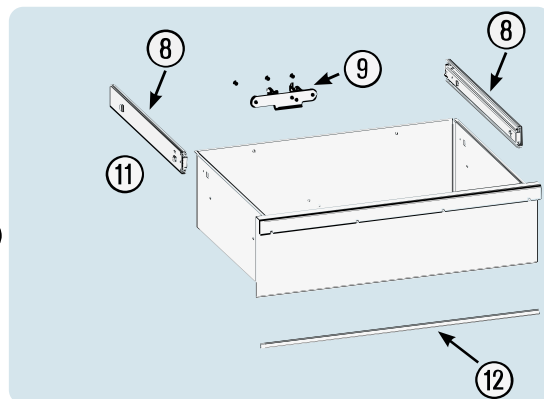

Ersatzteile 179 N-7-RAL 9005

Spare parts · Pièces de rechange

Pos	HAZET No.	Bezeichnung	Designation	Désignation	
1	179 N-05	Arbeitsfläche · Kunststoff	Worktop · plastic	Plan de travail · matière plastique	1
2	179 N-05 K	Abdeckkappe	Cover cap	Capot de protection	4
3	179 N-01	Seilzug · Bj. → 1.8.2019: 179N · 179NX	Cable · model year → 1.8.2019: 179N · 179NX	Tirant à câble · Année de construction → 1/8/2019 : 179N · 179NX	1
3	179 N-01 A	Seilzug · Bj. 1.8.2019 →: 179N · 179NX	Cable · model year 1.8.2019 →: 179N · 179NX	Tirant à câble · Année de construction 1/8/2019 → : 179N · 179NX	1