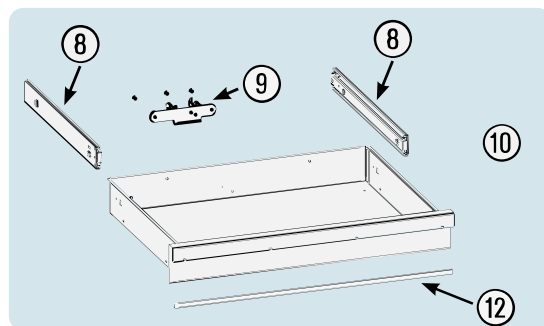

Ersatzteile 179 N-7-RAL 9005

Spare parts · Pièces de rechange

Pos	HAZET No.	Bezeichnung	Designation	Désignation	
1	179 N-05	Arbeitsfläche · Kunststoff	Worktop · plastic	Plan de travail · matière plastique	1
2	179 N-05 K	Abdeckkappe	Cover cap	Capot de protection	4
3	179 N-01	Seilzug · Bj. → 1.8.2019: 179N · 179NX	Cable · model year → 1.8.2019: 179N · 179NX	Tirant à câble · Année de construction → 1/8/2019 : 179N · 179NX	1
3	179 N-01 A	Seilzug · Bj. 1.8.2019 →: 179N · 179NX	Cable · model year 1.8.2019 →: 179N · 179NX	Tirant à câble · Année de construction 1/8/2019 → : 179N · 179NX	1