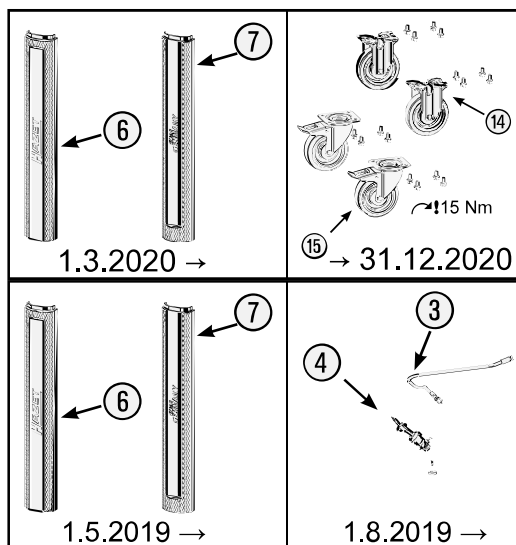

Ersatzteile 179 N-7-RAL 9005

Spare parts · Pièces de rechange

Pos	HAZET No.	Bezeichnung	Designation	Désignation	
1	179 N-05	Arbeitsfläche · Kunststoff	Worktop · plastic	Plan de travail · matière plastique	1
2	179 N-05 K	Abdeckkappe	Cover cap	Capot de protection	4
3	179 N-01	Seilzug · Bj. → 1.8.2019: 179N · 179NX	Cable · model year → 1.8.2019: 179N · 179NX	Tirant à câble · Année de construction → 1/8/2019 : 179N · 179NX	1
3	179 N-01 A	Seilzug · Bj. 1.8.2019 →: 179N · 179NX	Cable · model year 1.8.2019 →: 179N · 179NX	Tirant à câble · Année de construction 1/8/2019 → : 179N · 179NX	1