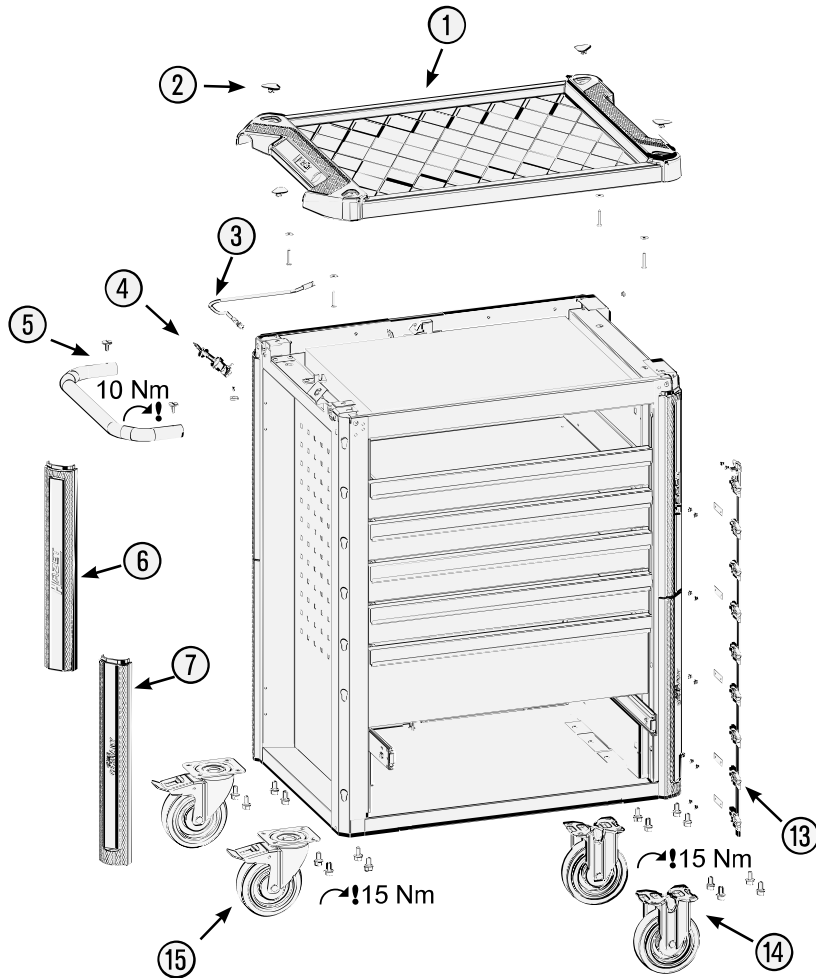

Ersatzteile 179 N-7-RAL 3020

Spare parts · Pièces de rechange

Pos	HAZET No.	Bezeichnung	Designation	Désignation	
1	179 N-05	Arbeitsfläche · Kunststoff	Worktop · plastic	Plan de travail · matière plastique	1
2	179 N-05 K	Abdeckkappe	Cover cap	Capot de protection	4
3	179 N-01	Seilzug · Bj. → 1.8.2019: 179 N · 179 N X	Cable · Model year → 01 August 2019: 179 N · 179 N X	Tirant à câble · Année de construction → 01/08/2019 : 179 N · 179 N X	1
3	179 N-01 A	Seilzug · Bj. 1.8.2019 →: 179 N · 179 N X	Cable · Model year 01 August 2019 →: 179 N · 179 N X	Tirant à câble · Année de construction 01/08/2019 → : 179 N · 179 N X	1