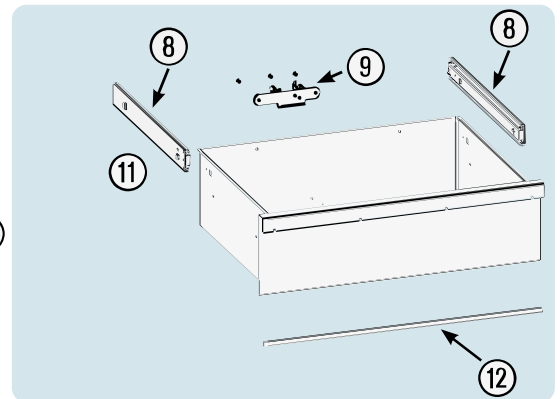

Ersatzteile 179 N-7

Spare parts · Pièces de rechange

Pos	HAZET No.	Bezeichnung	Designation	Désignation	
1	179 N-05	Arbeitsfläche · Kunststoff	Worktop · plastic	Plan de travail · matière plastique	1
2	179 N-05 K	Abdeckkappe	Cover cap	Capot de protection	4
3	179 N-01	Seilzug · Bj. → 1.8.2019: 179N · 179NX	Cable · model year → 1.8.2019: 179N · 179NX	Tirant à câble · Année de construction → 1/8/2019 : 179N · 179NX	1
3	179 N-01 A	Seilzug · Bj. 1.8.2019 →: 179N · 179NX	Cable · model year 1.8.2019 →: 179N · 179NX	Tirant à câble · Année de construction 1/8/2019 → : 179N · 179NX	1