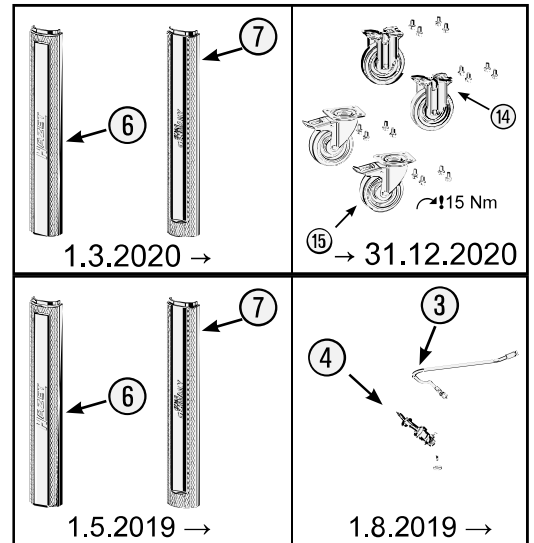

Ersatzteile 179 N-7

Spare parts · Pièces de rechange

Pos	HAZET No.	Bezeichnung	Designation	Désignation	
1	179 N-05	Arbeitsfläche · Kunststoff	Worktop · plastic	Plan de travail · matière plastique	1
2	179 N-05 K	Abdeckkappe	Cover cap	Capot de protection	4
3	179 N-01	Seilzug · Bj. → 1.8.2019: 179N · 179NX	Cable · model year → 1.8.2019: 179N · 179NX	Tirant à câble · Année de construction → 1/8/2019 : 179N · 179NX	1
3	179 N-01 A	Seilzug · Bj. 1.8.2019 →: 179N · 179NX	Cable · model year 1.8.2019 →: 179N · 179NX	Tirant à câble · Année de construction 1/8/2019 → : 179N · 179NX	1