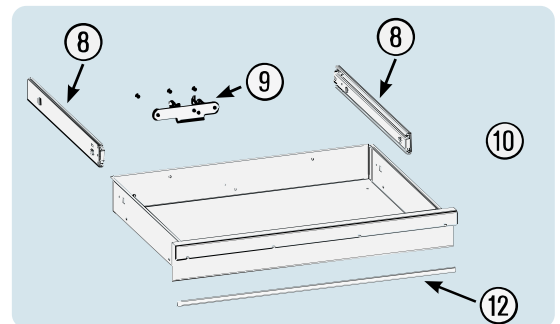

Ersatzteile 179 N-7

Spare parts · Pièces de rechange

Pos	HAZET No.	Bezeichnung	Designation	Désignation	
1	179 N-05	Arbeitsfläche · Kunststoff	Worktop · plastic	Plan de travail · matière plastique	1
2	179 N-05 K	Abdeckkappe	Cover cap	Capot de protection	4
3	179 N-01	Seilzug · Bj. → 1.8.2019: 179N · 179NX	Cable · model year → 1.8.2019: 179N · 179NX	Tirant à câble · Année de construction → 1/8/2019 : 179N · 179NX	1
3	179 N-01 A	Seilzug · Bj. 1.8.2019 →: 179N · 179NX	Cable · model year 1.8.2019 →: 179N · 179NX	Tirant à câble · Année de construction 1/8/2019 → : 179N · 179NX	1