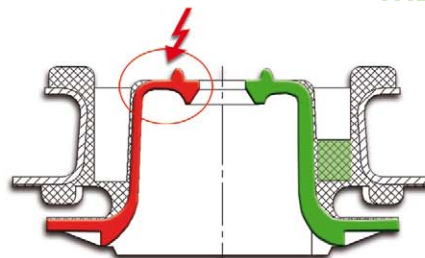

Federbeinlager passend für Mercedes W201, W124, C124, S124

wie OE Problem	Lösung
Beschädigung des Aluminium-Innenteils aufgrund hoher dynamischer Kräfte	Erhöhung der Wandstärke des Aluminium-Innenteils um 25% und Verstärkung der Gummi/Metall-Verbindung
Effekt	Vorteil
Geräusche und Einschränkung der Fahr- und Bremssicherheit	Deutlich längere Lebensdauer, mehr Sicherheit

wie OE

MEYLE-Version