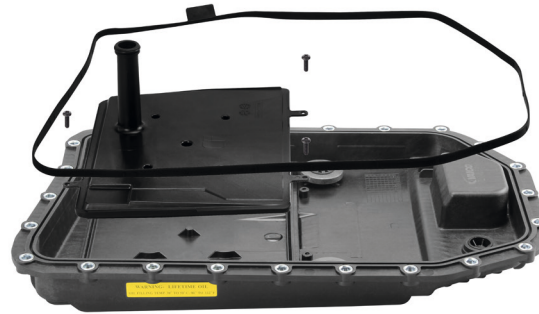

6-GANG AUTOMATIKGETRIEBE
6-SPEED AUTOMATIC TRANSMISSION
(6HP19)

ÖLWANNE INKL. WECHSELFILTER UND DICHTUNG
OILPAN INCL. FILTER SET AND SEALING