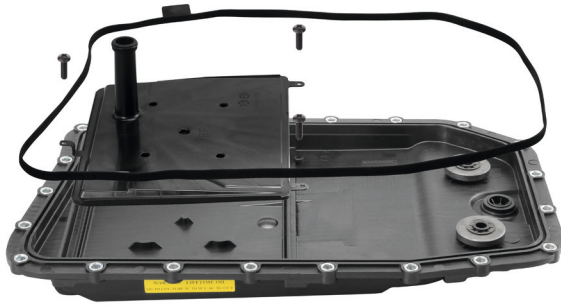

Art.-Nr. 99-0155 19/06/2014 VAICO_22101_Ölwanne_vService_20140603

6-GANG AUTOMATIKGETRIEBE
6-SPEED AUTOMATIC TRANSMISSION
(6HP26)

ÖLWANNE INKL. WECHSELFILTER UND DICHTUNG
OILPAN INCL. FILTER SET AND SEALING