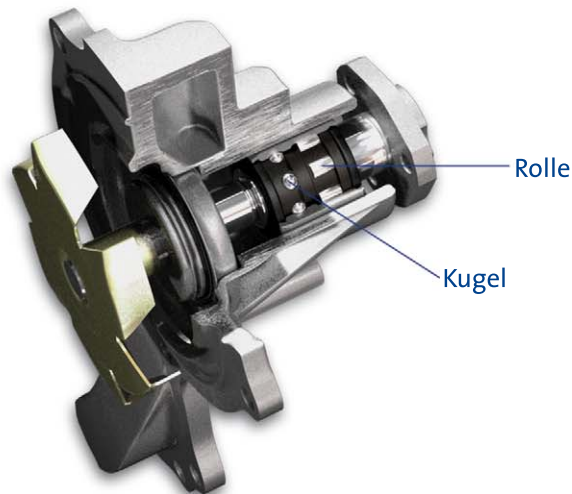

MEYLE
Products

MEYLE Nr.
013 026 0009/HD
013 026 0018/HD
013 220 0001/HD
013 220 0003/HD
013 220 0004/HD

Referenz Nr.
611 200 12 01
646 200 03 01
611 200 10 01
611 200 11 01
647 200 01 01

Wasserpumpe

passend für

**Mercedes CDI Modelle, C-Klasse W/S 202, W/S 203,
E-Klasse W/S 210, V-Klasse, Vito W 638,
Sprinter W 901, W 902, W 903, W 904**

wie OE

Problem

Kurze Lebensdauer aufgrund hoher Beanspruchungen

Effekt

- Laufgeräusche durch ausgeschlagene Wellenlager
- Kühlmittelverluste durch undichte Stellen

Lösung

- Einsatz hochwertiger Wälzlager in Kugel/Rolle-Ausführung mit hohen Tragfähigkeiten
- Verwendung von effizienten Wellenabdichtungen

Vorteil

Deutlich höhere Lebensdauer und keine Undichtigkeiten

MEYLE - Miles in Motion