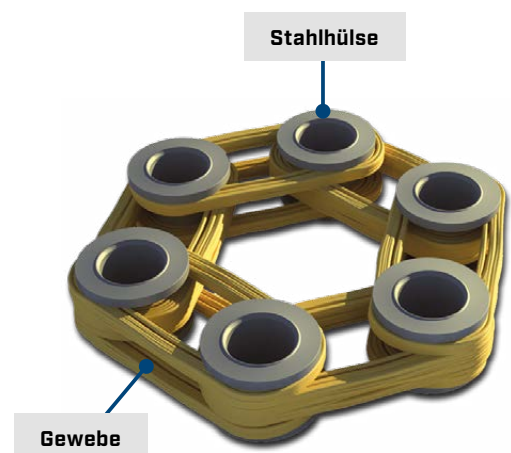

Schematische Darstellung ohne Gummi