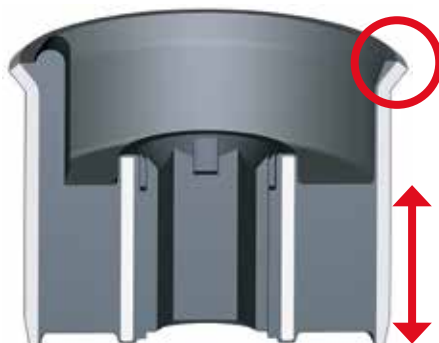

Vorteil

Ein optimiertes Bauteil mit längerer Lebensdauer

wie OE