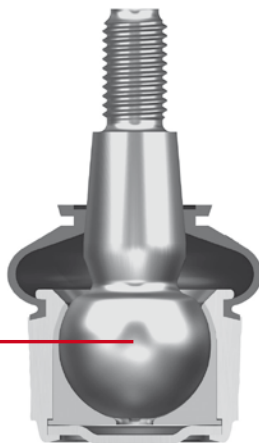

### Lösung

Vergrößerter Kugeldurchmesser (27 mm) am Spurstangenkopf

### Vorteil

Deutlich längere Lebensdauer durch Reduzierung der Flächenpressung

wie OE

25mm

MEYLE-HD-Version

27mm

\*weitere Artikelnummern auf [www.meyle.com](http://www.meyle.com)