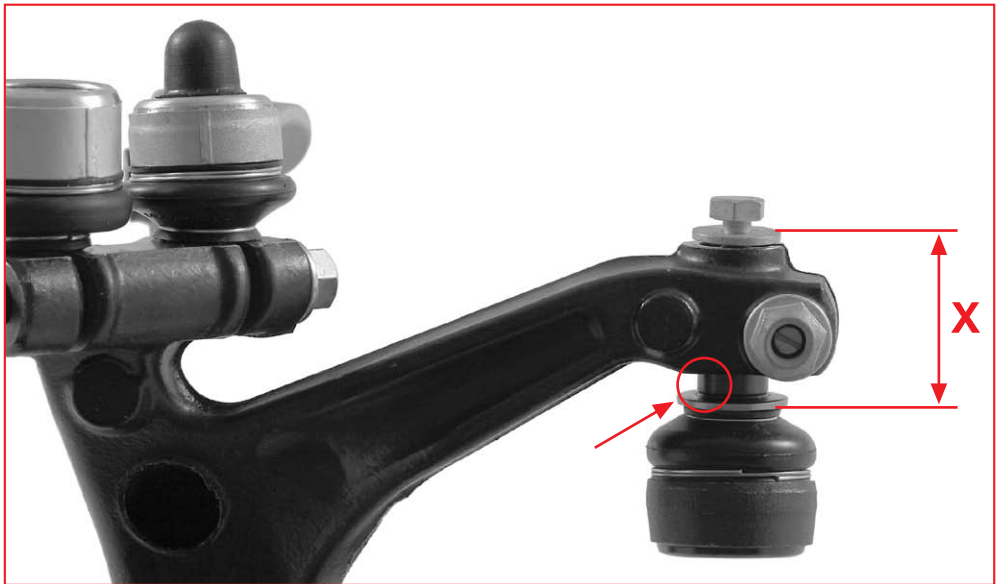

febi 22044, Vergl.-Nr. 8E0 419 811 B, Spurstangenendstück passend für VW/Audi

Das Maß X muss unter Berücksichtigung der Vorspurkurve mit einem speziellen Achsvermessstand ermittelt werden.

febi 22044, Repl. No. 8E0 419 811 B, tie rod end to fit VW/Audi

The measurement X must be determined with specialist wheel alignment equipment that takes into consideration the toe-in angle.

V-Nr.: 300203 Technische Änderungen vorbehalten / Technical subject to modification